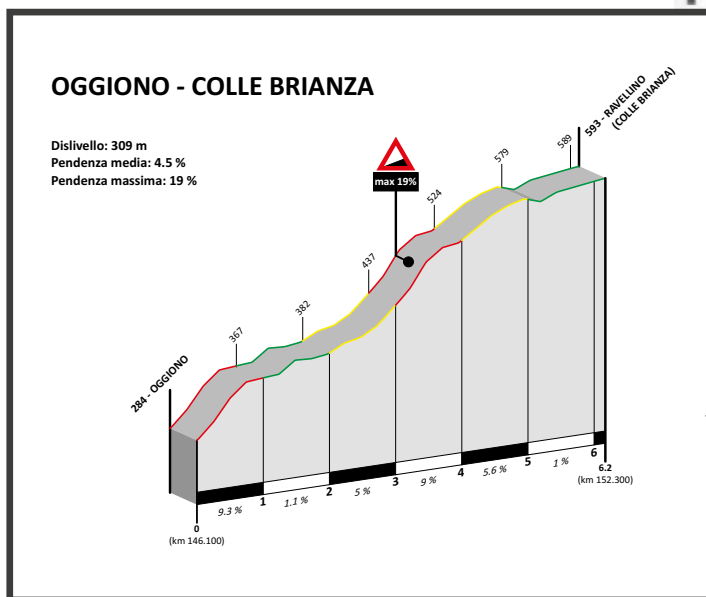

ROUTE C - 1 ROUND

LOCATION

HOUR

OGGIONO - Viale Vittoria	15:23
ELLO	15:25
GALBIATE	15:31
COLLE BRIANZA	15:38
CASTELLO BRIANZA	15:43
DOLZAGO	15:45
MARCONAGA	15:48
ELLO	15:51
OGGIONO	15:43