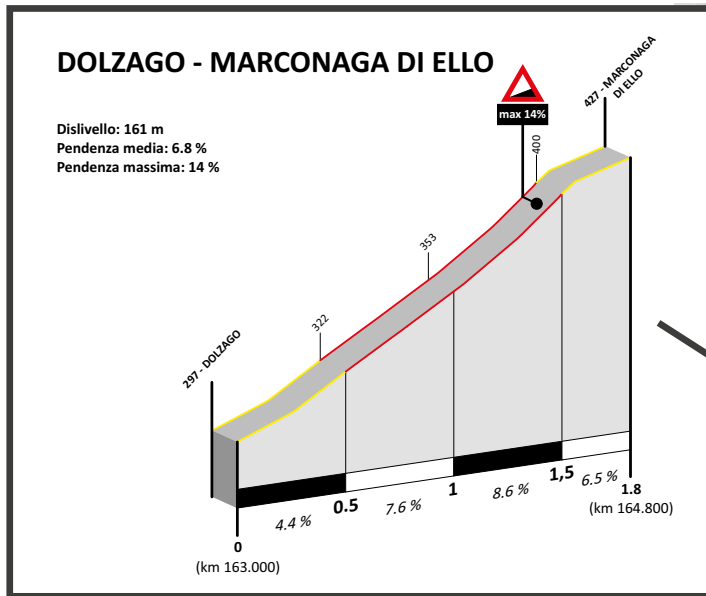

ROUTE C - 1 ROUND

LOCATION

HOUR

OGGIONO - Viale Vittoria	15:23
ELLO	15:25
GALBIATE	15:31
COLLE BRIANZA	15:38
CASTELLO BRIANZA	15:43
DOLZAGO	15:45
MARCONAGA	15:48
ELLO	15:51
OGGIONO	15:43